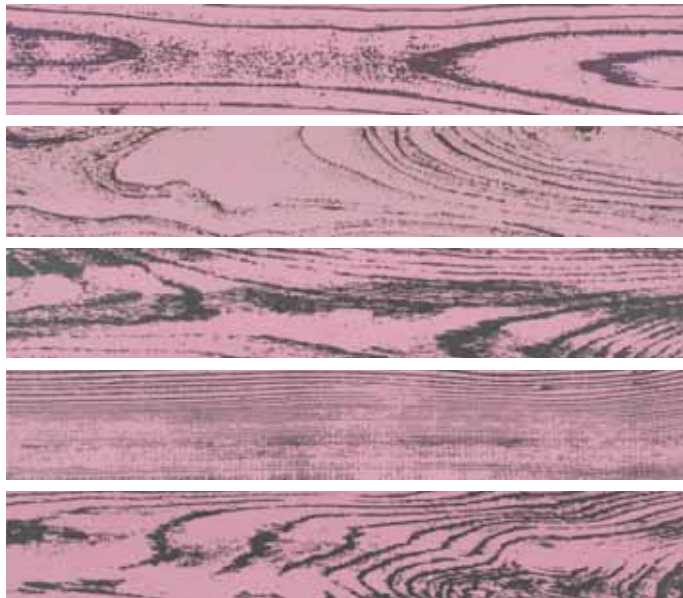

Grafiti Rosa 14,5 x 90 cm. Rec
61P

A67 (M²)